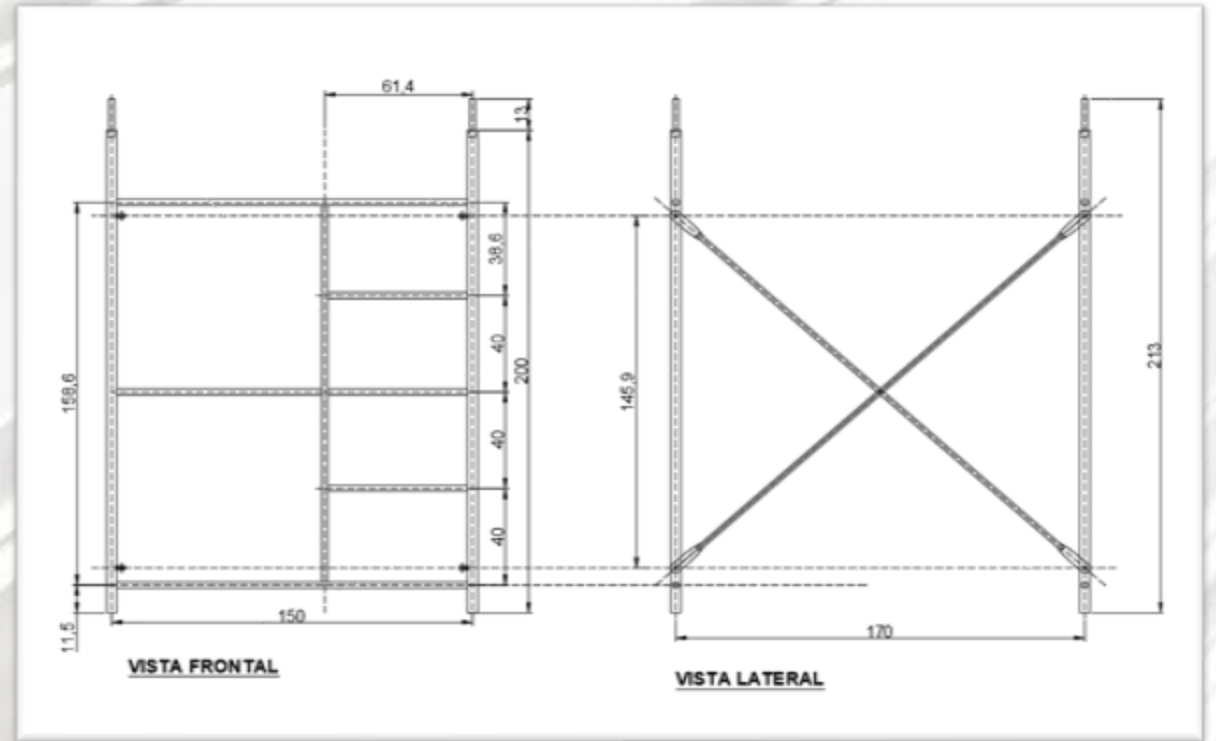

ventas@aemetalpro.com

464-322-0865

Serie AC Andamio de cruceta 80x122x100cm

CARACTERISTICAS

- ▶ Tipo Cruceta
- ▶ Ensamblable
- ▶ Reducido para espacios interiores

Materiales

Fabricado en con tubos de Acero estructural, acabado Anticorrosivo Esmalte

Serie AC Andamio de cruceta 80x170x200cm

CARACTERISTICAS

- ▶ Tipo Cruceta
- ▶ Ensamblable
- ▶ Angosto para espacios reducidos

Materiales

Fabricado en con tubos de Acero estructural, acabado Anticorrosivo Esmalte

Andamio de cruceta 150x170x200cm

Serie AC

CARACTERISTICAS

- ▶ Tipo Cruceta
- ▶ Ensamblable
- ▶ Ligero y resistente

Materiales

Fabricado en con tubos de Acero estructural, acabado Anticorrosivo Esmalte

Tablas de Modelos y Accesorios

Patas Niveladoras
Mod. AC-PN-4/40

TABLA DE MODELOS

SERIE AC

No.	Modelo	Ancho (cm)	Largo (cm)	Alto (cm)	Ancho de Escalera (cm)	Peso (kg)
1	AC-80X122X100	80	122	100	80	22
2	AC-80X172X200	80	172	200	80	38
3	AC-150X170X100	150	170	100	61	26
4	AC-150X170X200	150	170	200	61	48