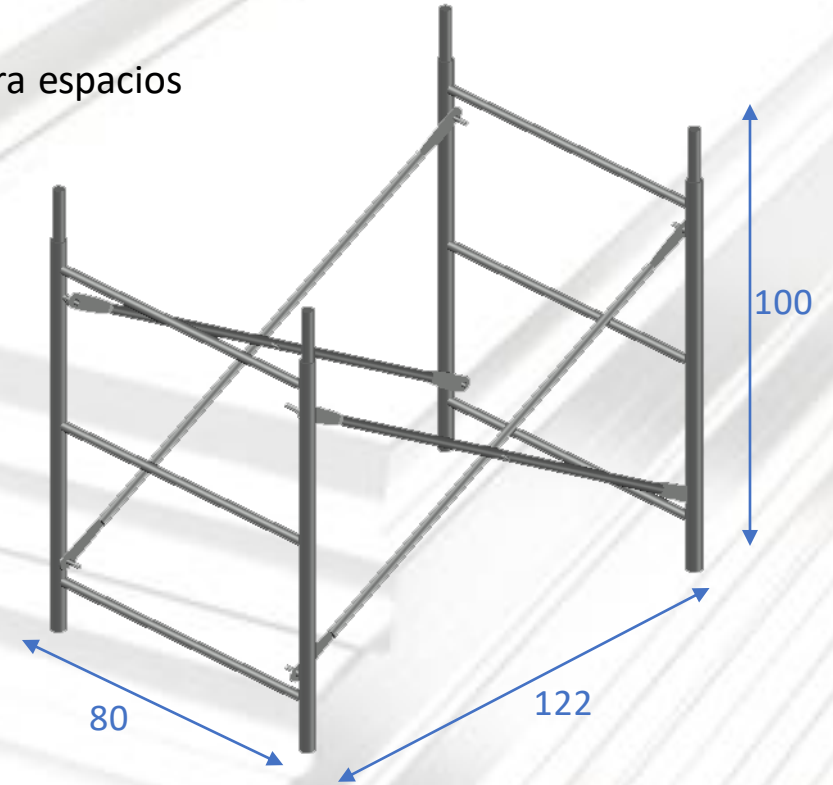

Andamios de Cruceta

Serie AC

Andamios ensamblables
y accesorios.

- ☐ Mod 80x122x100
- ☐ Mod 80x172x200
- ☐ Mod 150x170x100
- ☐ Mod 150x170x200

AE Metal Pro
Salamanca, Gto. México.
Tikal #113, Bosques del Sur, C.P. 36783

ventas@aemetalpro.com

464-322-0865

Serie AC Andamio de cruceta 80x122x100cm

CARACTERISTICAS

- ▶ Tipo Cruceta
- ▶ Ensamblable
- ▶ Reducido para espacios interiores

Materiales

Fabricado en con tubos de Acero estructural, acabado Anticorrosivo Esmalte

Serie AC Andamio de cruceta 80x170x200cm

CARACTERISTICAS

- ▶ Tipo Cruceta
- ▶ Ensamblable
- ▶ Angosto para espacios reducidos

Materiales

Fabricado en con tubos de Acero estructural, acabado Anticorrosivo Esmalte

Andamio de cruceta 150x170x200cm

Serie AC

CARACTERISTICAS

- ▶ Tipo Cruceta
- ▶ Ensamblable
- ▶ Ligero y resistente

Materiales

Fabricado en con tubos de Acero estructural, acabado Anticorrosivo Esmalte

Tablas de Modelos y Accesorios