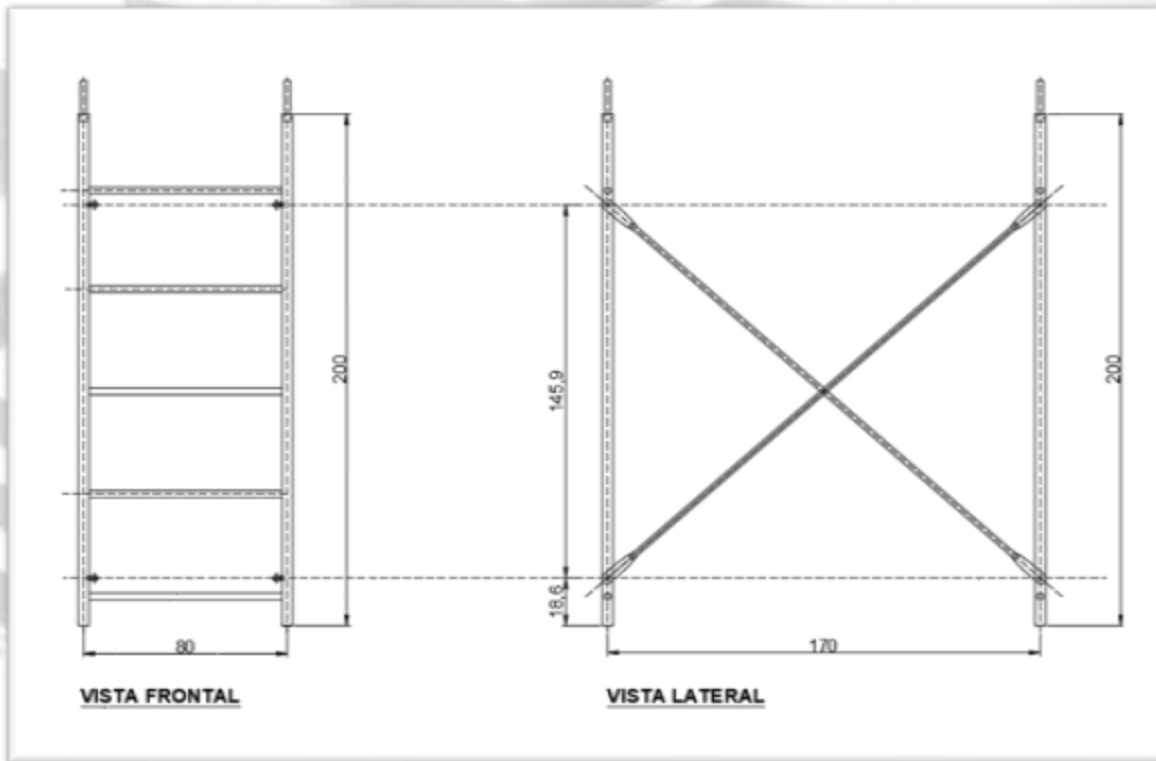

ventas@aemetalpro.com

464-322-0865

Serie AC Andamio de cruceta 80x122x100cm

CARACTERISTICAS

- ▶ Tipo Cruceta
- ▶ Ensamblable
- ▶ Reducido para espacios interiores

Materiales

Fabricado en con tubos de Acero estructural, acabado Anticorrosivo Esmalte

Serie AC Andamio de cruceta 80x170x200cm

CARACTERISTICAS

- ▶ Tipo Cruceta
- ▶ Ensamblable
- ▶ Angosto para espacios reducidos

Materiales

Fabricado en con tubos de Acero estructural, acabado Anticorrosivo Esmalte

Andamio de cruceta 150x170x200cm

Serie AC

CARACTERISTICAS

- ▶ Tipo Cruceta
- ▶ Ensamblable
- ▶ Ligero y resistente

Materiales

Fabricado en con tubos de Acero estructural, acabado Anticorrosivo Esmalte

Tablas de Modelos y Accesorios

Patas Niveladoras
Mod. AC-PN-4/40

TABLA DE MODELOS

SERIE AC

No.	Modelo	Ancho (cm)	Largo (cm)	Alto (cm)	Ancho de Escalera (cm)	Peso (kg)
1	AC-80X122X100	80	122	100	80	22
2	AC-80X172X200	80	172	200	80	38
3	AC-150X170X100	150	170	100	61	26
4	AC-150X170X200	150	170	200	61	48