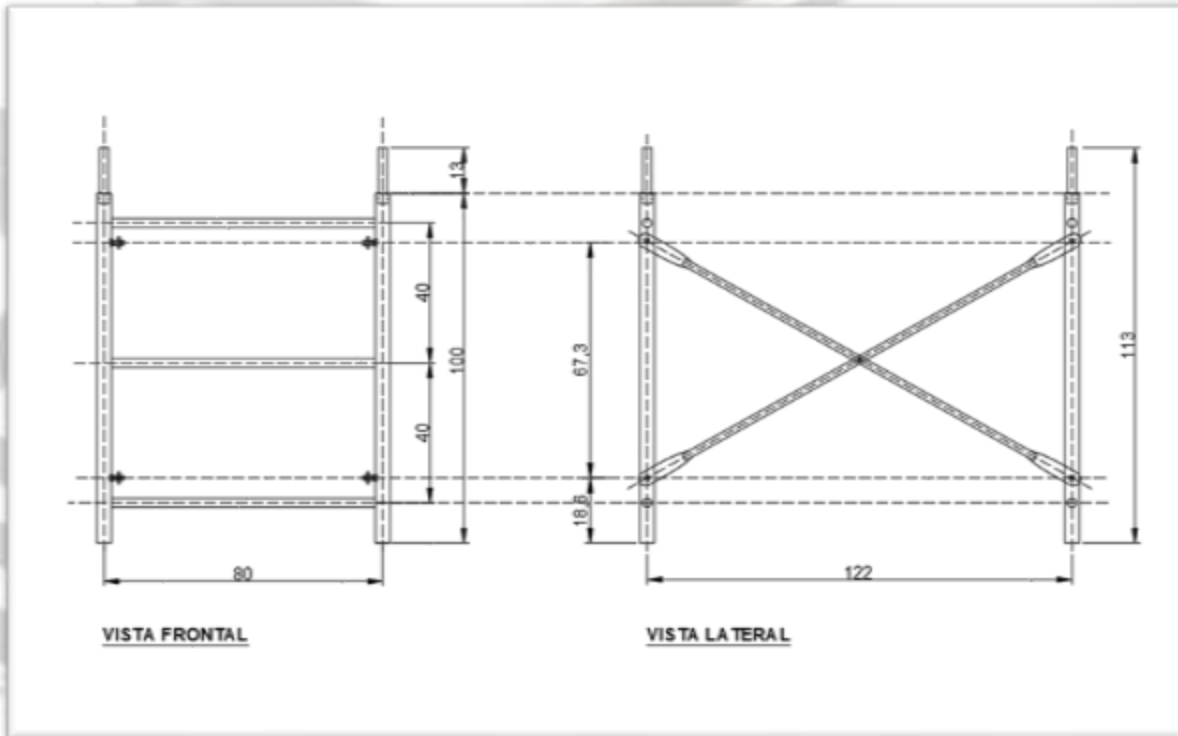

ventas@aemetalpro.com

464-322-0865

Serie AC Andamio de cruceta 80x122x100cm

CARACTERISTICAS

- ▶ Tipo Cruceta
- ▶ Ensamblable
- ▶ Reducido para espacios interiores

Materiales

Fabricado en con tubos de Acero estructural, acabado Anticorrosivo Esmalte

Serie AC Andamio de cruceta 80x170x200cm

CARACTERISTICAS

- ▶ Tipo Cruceta
- ▶ Ensamblable
- ▶ Angosto para espacios reducidos

Materiales

Fabricado en con tubos de Acero estructural, acabado Anticorrosivo Esmalte

Andamio de cruceta 150x170x200cm

Serie AC

CARACTERISTICAS

- ▶ Tipo Cruceta
- ▶ Ensamblable
- ▶ Ligero y resistente

Materiales

Fabricado en con tubos de Acero estructural, acabado Anticorrosivo Esmalte

Tablas de Modelos y Accesorios

Patas Niveladoras
Mod. AC-PN-4/40

TABLA DE MODELOS

SERIE AC

No.	Modelo	Ancho (cm)	Largo (cm)	Alto (cm)	Ancho de Escalera (cm)	Peso (kg)
1	AC-80X122X100	80	122	100	80	22
2	AC-80X172X200	80	172	200	80	38
3	AC-150X170X100	150	170	100	61	26
4	AC-150X170X200	150	170	200	61	48