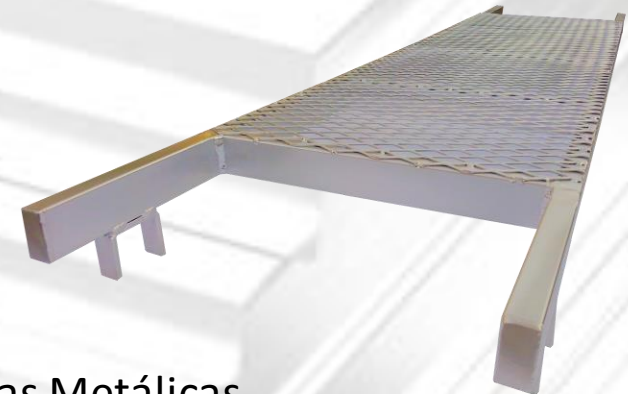

Plataformas Metálicas
Mod. AC-RM-45X200
Mod. AC-RM-45X135