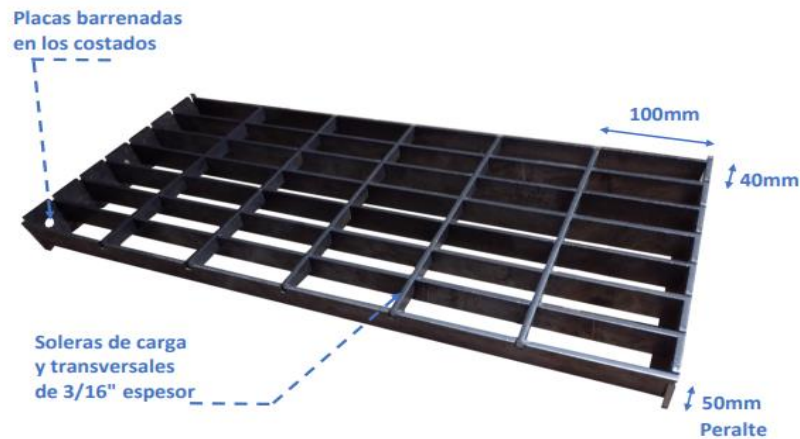

TABLA DE MODELOS DE ESCALONES DE REJILLA METALICA

Modelo	DESCRIPCION	Peso x pza
RJ-100X40mm Acero Negro Cal 3/16"		
RJ-10040-AC-30X60	Escalon Rejilla Metalico 5x30x60cm	8.6
RJ-10040-AC-30X80	Escalon Rejilla Metalico 5x30x80cm	11.1
RJ-10040-AC-30X100	Escalon Rejilla Metalico 5x30x100cm	13.6
RJ-10040-AC-30X120	Escalon Rejilla Metalico 5x30x120cm	16.1
RJ-10040-AC-30X150	Escalon Rejilla Metalico 5x30x150cm	19.9
RJ-100X40mm Acero Galvanizado Cal 3/16"		
RJ-10040-GLV-30X60	Escalon Rejilla Metalico 5x30x60cm	8.6
RJ-10040-GLV-30X80	Escalon Rejilla Metalico 5x30x80cm	11.1
RJ-10040-GLV-30X100	Escalon Rejilla Metalico 5x30x100cm	13.6
RJ-10040-GLV-30X120	Escalon Rejilla Metalico 5x30x120cm	16.1
RJ-10040-GLV-30X150	Escalon Rejilla Metalico 5x30x150cm	19.9
RJ-100X40mm Acero Inoxidable Cal 3/16"		
RJ-10040-INX-30X60	Escalon Rejilla Metalico 5x30x60cm	8.6
RJ-10040-INX-30X80	Escalon Rejilla Metalico 5x30x80cm	11.1
RJ-10040-INX-30X100	Escalon Rejilla Metalico 5x30x100cm	13.6
RJ-10040-INX-30X120	Escalon Rejilla Metalico 5x30x120cm	16.1
RJ-10040-INX-30X150	Escalon Rejilla Metalico 5x30x150cm	19.9

ESCALONES DE REJILLA METALICA

Serie RJ

ESCALONES DE REJILLA
Serie RJ-10040

A&E Metal Pro Diseños

Parque Tikal 113, Fraccionamiento Bosques de Sur, Salamanca, Gto. C.P. 36783

RFC GOME8005285V9